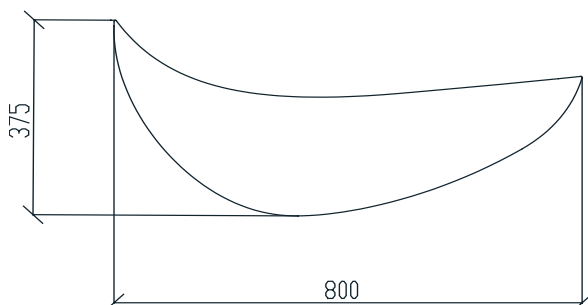

Gambe in acciaio
Top Silex (matrice di riempimento minerale e resina poliuretanic).
Prodotto privo di silice

DIMENSIONI

- Larghezza: 375 mm
- Lunghezza: 800 mm
- Altezza: 472 / 540 mm

COLORI

CARATTERISTICHE DEL PRODOTTO