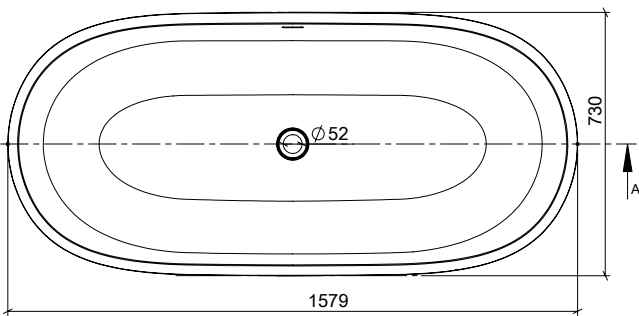

fiora

BAT.FT.001.02_IT_OVALY

Ovaly

VASCA DA BAGNO

DIMENSIONS

- Lunghezza: 1579 mm
- Larghezza: 730 mm
- Altezza: 495 mm
- Profondità: 430 mm

COLORI

Bianco

MATERIALE

Mineral composite. Prodotto privo di silice.

CARATTERISTICHE DEL PRODOTTO

- Capacità: 275 l.
- Peso netto: 121 kg.
- Design ergonomico e morbido al tatto.
- Mantenimento costante della temperatura dell'acqua.
- Con troppopieno.
- Facile installazione con il silicone.
- Facilmente riparabile.
- Resistenza alle variazioni di temperatura (in conformità alla norma EN 14516).
- Isolamento acustico (secondo DIN 4109 e VDI 4100).
- Proprietà antibatteriche (ISO 22196).

COMPRESO

- Vasca da bagno.
- Gambe regolabili.
- Sifone + gomito a 45° (Ø50/Ø40).
- Valvola bianca click-clack in Mineral Composite con logo Fiora.
- Istruzioni di montaggio.

IMBALLAGGIO

- Individuale e altamente resistente.
- Scatola in legno e protezioni interne in polistirolo e pluriball.