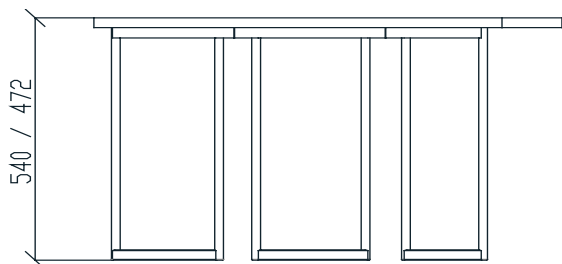

Gambe in acciaio
Top Silex (matrice di riempimento minerale e resina poliuretanic).
Prodotto privo di silice

DIMENSIONI

- Larghezza: 375 mm
- Lunghezza: 800 mm
- Altezza: 472 / 540 mm

COLORI

CARATTERISTICHE DEL PRODOTTO