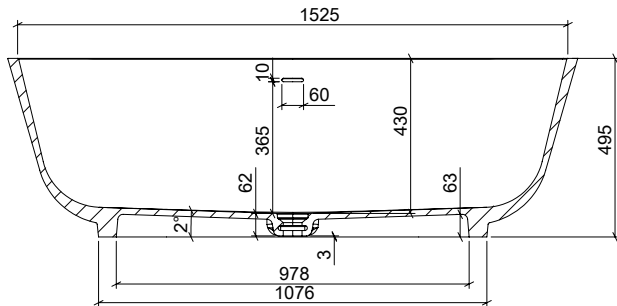

fiora

BAT.FT.001.02_IT_OVALY

Ovaly

VASCA DA BAGNO

DIMENSIONS

- Lunghezza: 1579 mm
- Larghezza: 730 mm
- Altezza: 495 mm
- Profondità: 430 mm

COLORI

Bianco

MATERIALE

Mineral composite. Prodotto privo di silice.

CARATTERISTICHE DEL PRODOTTO

- Capacità: 275 l.
- Peso netto: 121 kg.
- Design ergonomico e morbido al tatto.
- Mantenimento costante della temperatura dell'acqua.
- Con troppopieno.
- Facile installazione con il silicone.
- Facilmente riparabile.
- Resistenza alle variazioni di temperatura (in conformità alla norma EN 14516).
- Isolamento acustico (secondo DIN 4109 e VDI 4100).
- Proprietà antibatteriche (ISO 22196).

COMPRESO

- Vasca da bagno.
- Gambe regolabili.
- Sifone + gomito a 45° (Ø50/Ø40).
- Valvola bianca click-clack in Mineral Composite con logo Fiora.
- Istruzioni di montaggio.

IMBALLAGGIO

- Individuale e altamente resistente.
- Scatola in legno e protezioni interne in polistirolo e pluriball.

- Peso netto: 10 kg.
- Design adattato alla forma delle vasche da bagno.
- Opzione destra e sinistra

COMPRESO

- Tavolo

IMBALLAGGIO

- Individuale e altamente resistente.
- Scatola di cartone e protezioni interne di polistirolo e pluriball.